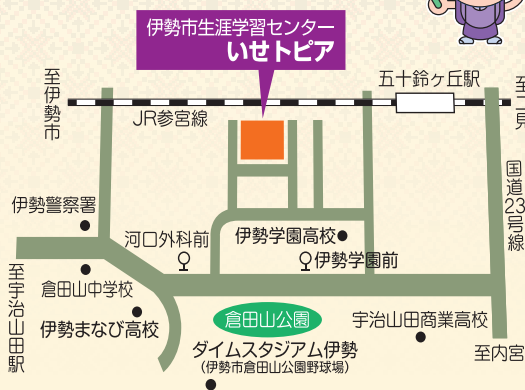

◆主な出演

NHK「地球ラジオ」
TBS「ひるおび」「メイドインジャパン」など

場 所

**伊勢市生涯学習センター
いせトピア 多目的ホール**

入場無料

定員300名

(申し込み多数の場合は抽選)

〈申し込みについて〉

- ◆二次元コードよりオンライン申請、または往復はがき(1枚で2名まで申込可)。
 - ◆重複申込みは無効になります。
 - ◆車椅子等、配慮事項があれば連絡ください。
 - ◆締め切り:令和6年11月6日(水)(当日消印有効)
 - ◆結果は応募者全員に11月13日(水)返信予定。
- ※返信はがき到着は数日後です。定員に満たない場合は11月14日(木)より2次募集を実施。

◀オンライン申請は
こちらから

往信用表

516-8520 いせトピア 公開講座 係	返信用裏 何も記入しないでください
-----------------------------	----------------------

返信用表

郵便番号 住所 氏名 様	往信用裏 第3回いせトピア 公開講座 ①住所 ②氏名(ふりがな) 2名の場合は2名記入 ③電話番号
--------------------	---

※いせトピアはおかげバス鹿海・朝熊ルート、二見ルートおよび市内環状バスの停留所です。