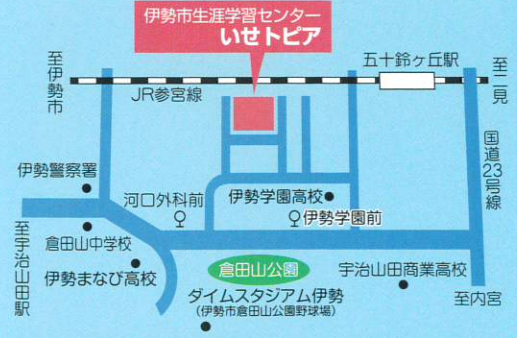

リーゼント刑事が語る 犯罪にまつわる 様々な対策

講師 **秋山博康**

(犯罪評論家・犯罪コメンテーター)

令和5年

5月27日 土

開場 13:30
開演 14:00
(15:30終演予定)

伊勢市生涯学習センター
いせトピア 多目的ホール

※いせトピアはおかげバス鹿海・朝熊ルート、二見ルートおよび市内環状バスの停留所です。

入場無料

定員300名
手話通訳有り(予定)

〈申し込みについて〉

- 往復はがきに、必要事項を記入し郵送してください。
 - 1枚の往復はがきで2人(中学生以上)まで申し込みできます。(2人の場合は必ず2人の名前をご記入ください)返信する住所は1人で結構です。
 - お1人様1枚のはがきでお申込みください。重複のはがきは無効とし、処分させていただきますのでご了承ください。
 - 車椅子等、配慮させていただくことがあれば、応募はがきにご要望をお書きください。
 - 定員を超えた場合は抽選となります。
 - 応募締め切りは令和5年5月8日(月)当日消印有効 ※5月10日(水)発送予定
 - 結果は抽選後、または応募締め切り後、速やかに返信はがきでお知らせします。返信はがきが入場券となりますので忘れないようにご持参ください。返信はがきが届かない場合は問い合わせてください。
- ※往復はがきでの申し込みとなっていますが、お席に余裕がある場合は5月16日(火)8:30より先着順で受け付けます。(電話のみの申し込みとさせていただきます、当日の入場ははがきのお持ちの方からとさせていただきます)