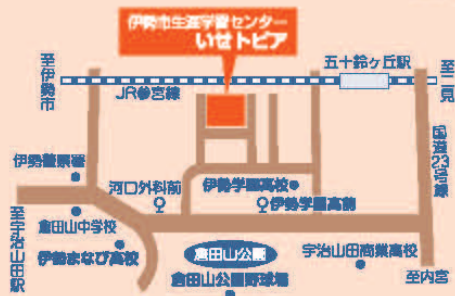

開場13:30 開演14:00~15:30
(終演予定)

定員
450名

手話通訳有り
(予定)

こちらの事業は、「いせまなびのパスポート」スタッフの協賛により実施されます。

●主催

伊勢市生涯学習センター指定管理者
特定非営利活動法人 まなびの広場

問い合わせ先

伊勢市生涯学習センター
いせトピア